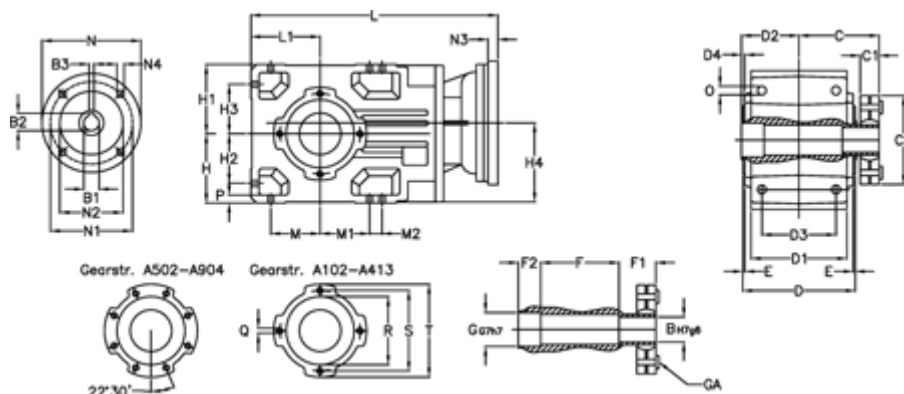

Varenummer: 296003503665245  
 Beskrivelse: Keglehjulsgear A352US-36,6-P112B5

## Mål

B	= 40	D	= 173	F2	= 53	L	= 389.0	N3	= 4,5
B1	= 28	D1	= 166	G	= 42	L1	= 100	N4	= M12x16
B2	= 31.3	D2	= 80	GA	= 43	M	= 73.0	O	= 12.0
B3	= 8	D3	= 135	H	= 100	M1	= 73.0	P	= 11
Betegnelse	= A352 US-xx P112 B5	d4	= 5.0	H1	= 100	M2	= 11	Q	= M10x17
C	= 70.0	E	= 3.5	H2	= 73.0	N	= 250	R	= 110
C1	= 24	F	= 12.0	H3	= 73.0	N1	= 215	S	= 130
C2	= 90.0	F1	= 48.0	H4	= 114.0	N2	= 180	T	= 150